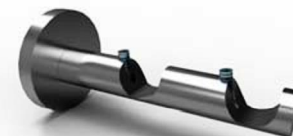

dvoudržák 55/105

16-2800-NF ks 220 Kč

16-2820-NF pár 430 Kč