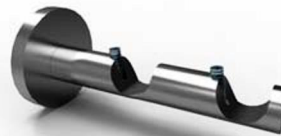

dvoudržák 5/105 mm

16-2500-NF ks 120 Kč
16-2520-NF pár 220 Kč