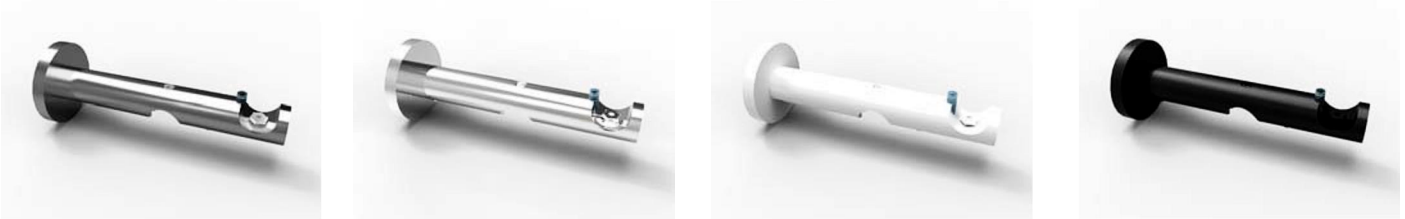

Od 400 cm je trubka dělená se spojkou!

trubka/trubka  
20-27xx-xx-xx

profil/profil  
20-28xx-xx-xx

trubka/profil  
20-29xx-xx-xx

		dvouřadá provedení							
délka	délka	120 cm	160 cm	200 cm	240 cm	320 cm	360 cm	400 cm	480 cm
držáky	ks	2	2	2	3	3	3	3	4
kroužky	ks	24	32	40	48	64	72	80	96
jezdci	ks	32	40	48	60	80	88	96	116
jezdci/kroužky	ks	12/16	16/20	20/24	24/30	32/40	36/44	40/48	48/58
koncovka	kód	-12-xx	-16-xx	-20-xx	-24-xx	-32-xx	-36-xx	-40-xx	-48-xx
Váleček	20-xx05-	1 800 Kč	2 100 Kč	2 300 Kč	3 000 Kč	3 750 Kč	4 100 Kč	4 200 Kč	4 750 Kč
Říp	20-xx06-								
Klínovec	20-xx07-	1 850 Kč	2 150 Kč	2 350 Kč	3 050 Kč	3 750 Kč	4 000 Kč	4 250 Kč	4 800 Kč
Ještěd	20-xx08-								
odpočet	kroužky	20-1121 -335 Kč	20-1161 -445 Kč	20-1201 -560 Kč	20-1241 -670 Kč	20-1322 -895 Kč	20-1363 -1 005 Kč	20-1404 -1 120 Kč	20-1485 -1 340 Kč

Od 400 cm je trubka dělená se spojkou!

Koncovka zadní (záclonové) tyče je vždy Váleček a není třeba ji uvádět do objednávky.

### jednodržák univerzální 70 mm

nerez finiš			chrom lesk			bílá			černá lesk		
<b>20-0700-NF</b>	ks	230 Kč	<b>20-0700-CL</b>	ks	230 Kč	<b>20-0700-BL</b>	ks	230 Kč	<b>20-0700-CE</b>	ks	230 Kč

Lze použít pro trubku i pro profil! Rozdílné značení, uvedené u kompletů, slouží pouze pro upřesnění objednávky kompletu.

### dvoudržák univerzální 140/80 mm

nerez finiš			chrom lesk			bílá			černá lesk		
<b>20-2700-NF</b>	ks	400 Kč	<b>20-2700-CL</b>	ks	400 Kč	<b>20-2700-BL</b>	ks	400 Kč	<b>20-2700-CE</b>	ks	400 Kč

Lze použít pro trubku i pro profil! Rozdílné značení, uvedené u kompletů, slouží pouze pro upřesnění objednávky kompletu.