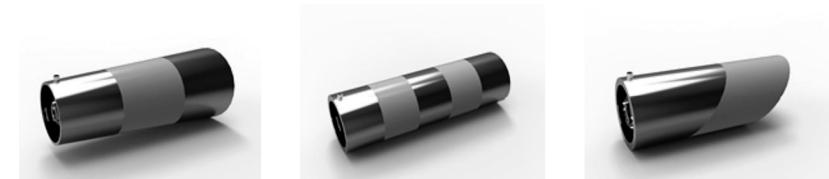

koncovky speciální

Granada			Murcia			Gibraltar		
20-0012-BL	ks	360 Kč	20-0011-BL	ks	360 Kč	20-0010-BL	ks	360 Kč

Dvoubarevné koncovky jsou vždy kombinace **uvedené barvy** s barvou **chrom**. Koncovky Miami a Chicago jsou se skleněnými doplňky.