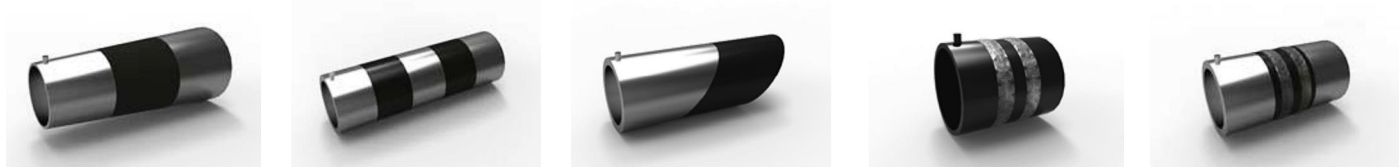

koncovky speciální

Granada			Murcia			Gibraltar			Miami			Chicago		
20-0012-CE	ks	360 Kč	20-0011-CE	ks	360 Kč	20-0010-CE	ks	360 Kč	20-0016-CE	ks	360 Kč	20-0017-CE	ks	500 Kč